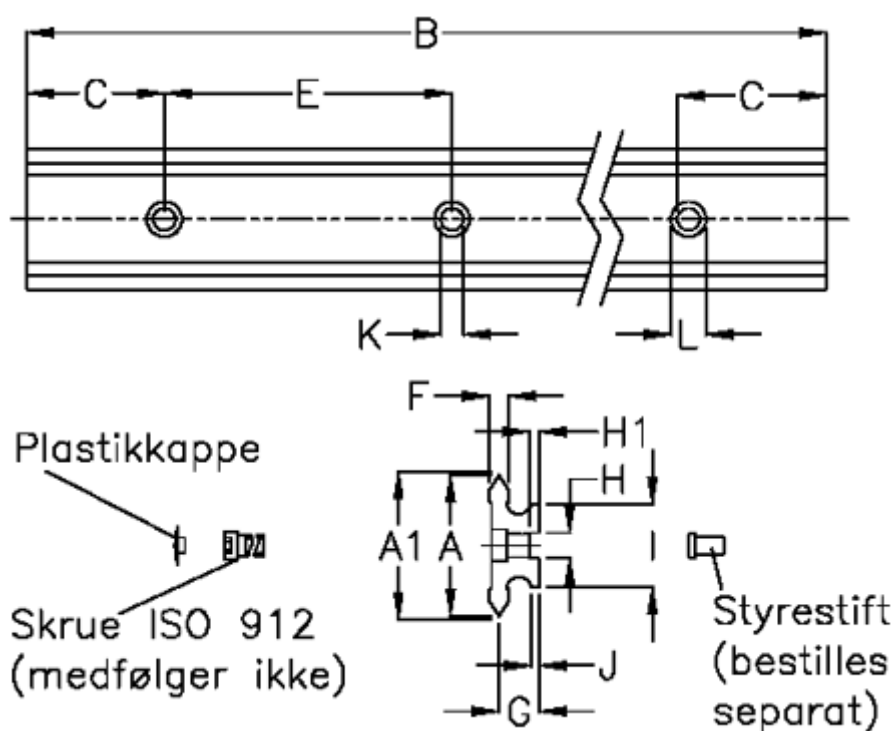

Varenummer: 05712021616
 Beskrivelse: Hepco GV3 profilskinne NV 20 L1616 P3
 med forsænkede huller

Mål

A	= 20	G	= 8.2	vægt kg/1000 = 1.00
A1	= 21.01	H	= 5	
B	= 1616	H1	= 2.0	
C	= 43.0	I	= 12.4	
E	= 90	J	= 1.75	
F	= 4.42	K	= 4.5	
For leje	= J18	L	= 8 x 4.1	
For styrestift	= SDP5	Præcisionstype	= P3	